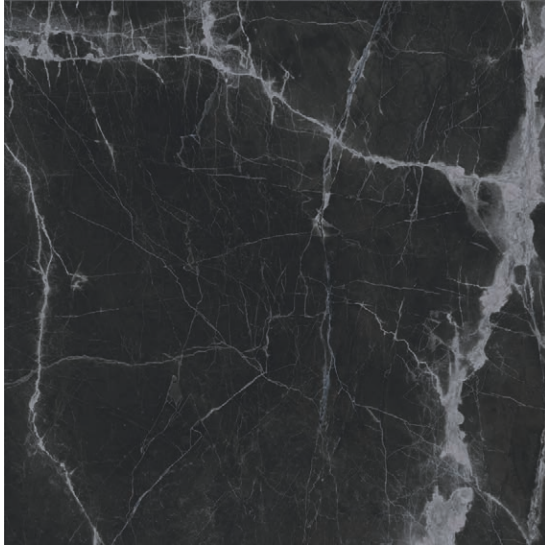

 WALL TILES  
 REVESTIMIENTO

 POLISHED  
 PULIDO

 RECTIFIED  
 RECTIFICADO

 FLOOR TILES  
 PAVIMENTO

 GLOSS  
 BRILLO

 MATT  
 MATE

 DESTONIFIED V1  
 DESTONIFICADO V1

**NEW ICE BLACK**  
 90 X 90 / 36" X 36" REC. ☒  
 90 X 90 / 36" X 36" REC. NPLUS