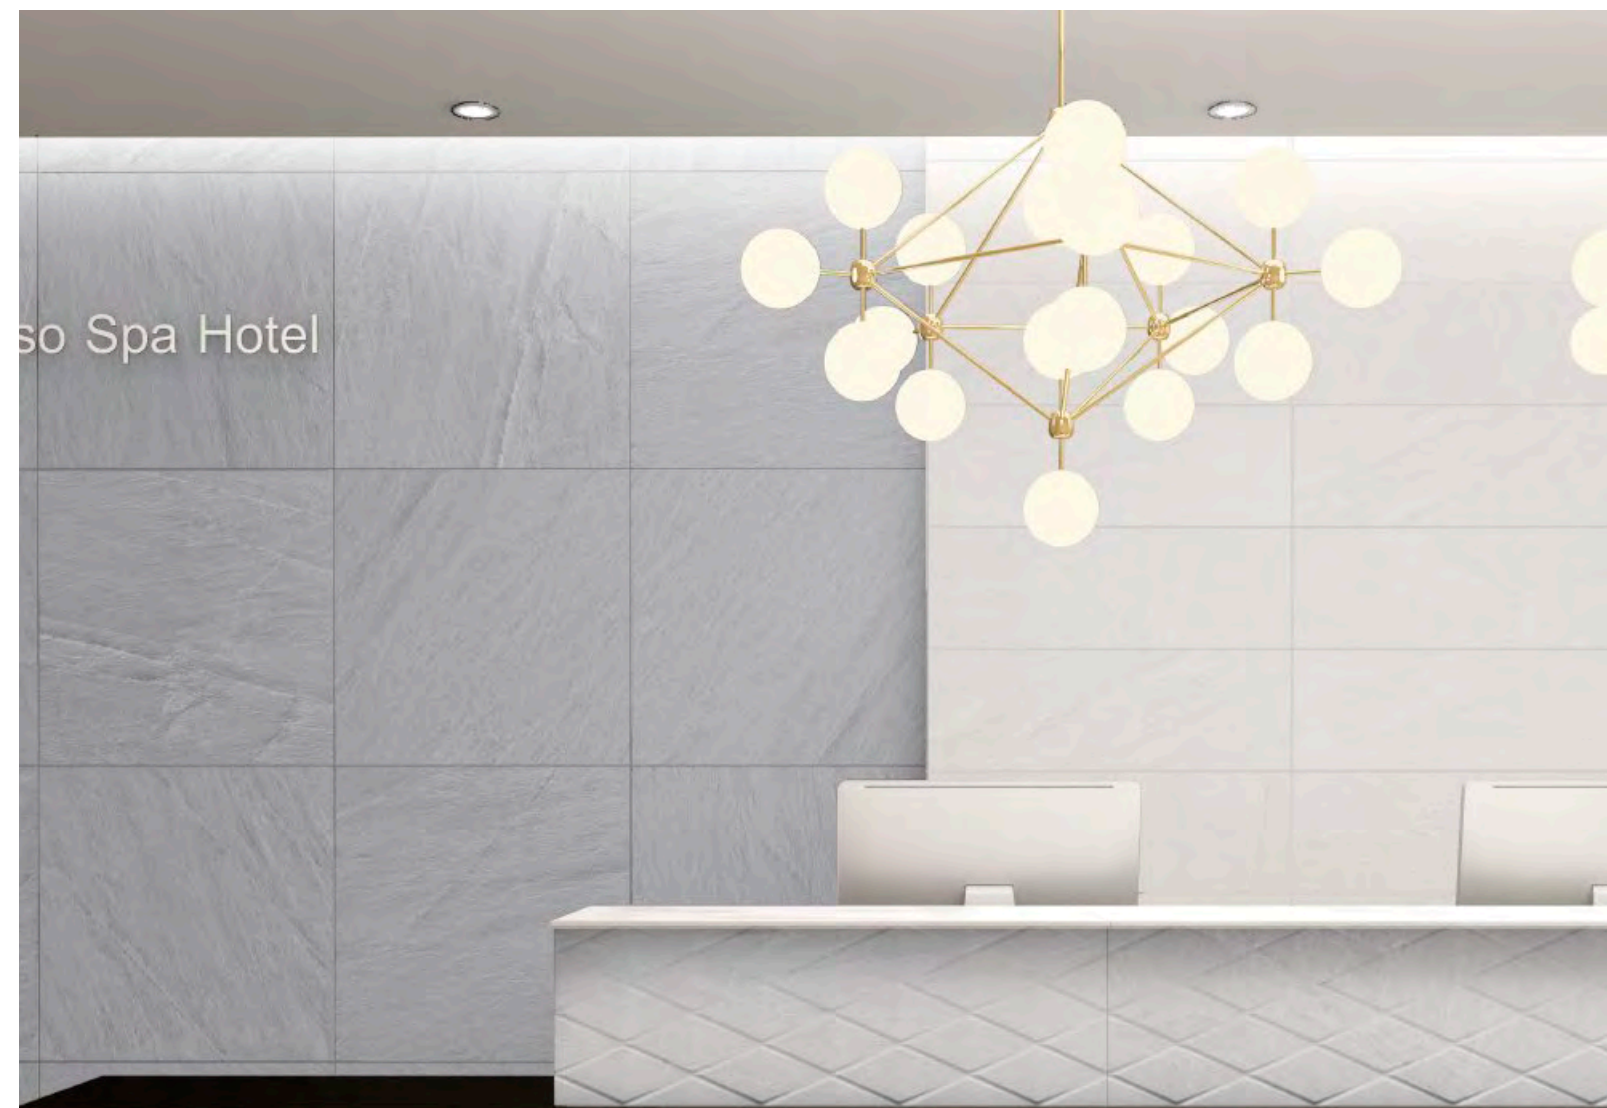

UNIQUE

30x90 cm | 11,8"x35,4"

75x75 cm | 29,5"x29,5"

FORMATO / SIZE	Nº Pieza / Tiles	M²	Kg	NºCajas / Boxes	M²	Kg
75x75 | 29,5"x29,5"	2	1,125	25,5	45	50,625	1.170
30x90 | 11,8"x35,4"	5	1,350	22	63	85,05	1.335
30x90 | 11,8"x35,4" Relieve	4	1,080	22	63	68,04	1.335

*En caso de colocación trabada, no superar 1/4 de la longitud de la pieza.
Do not exceed a quarter of the length of the tile in case of using an offset pattern.