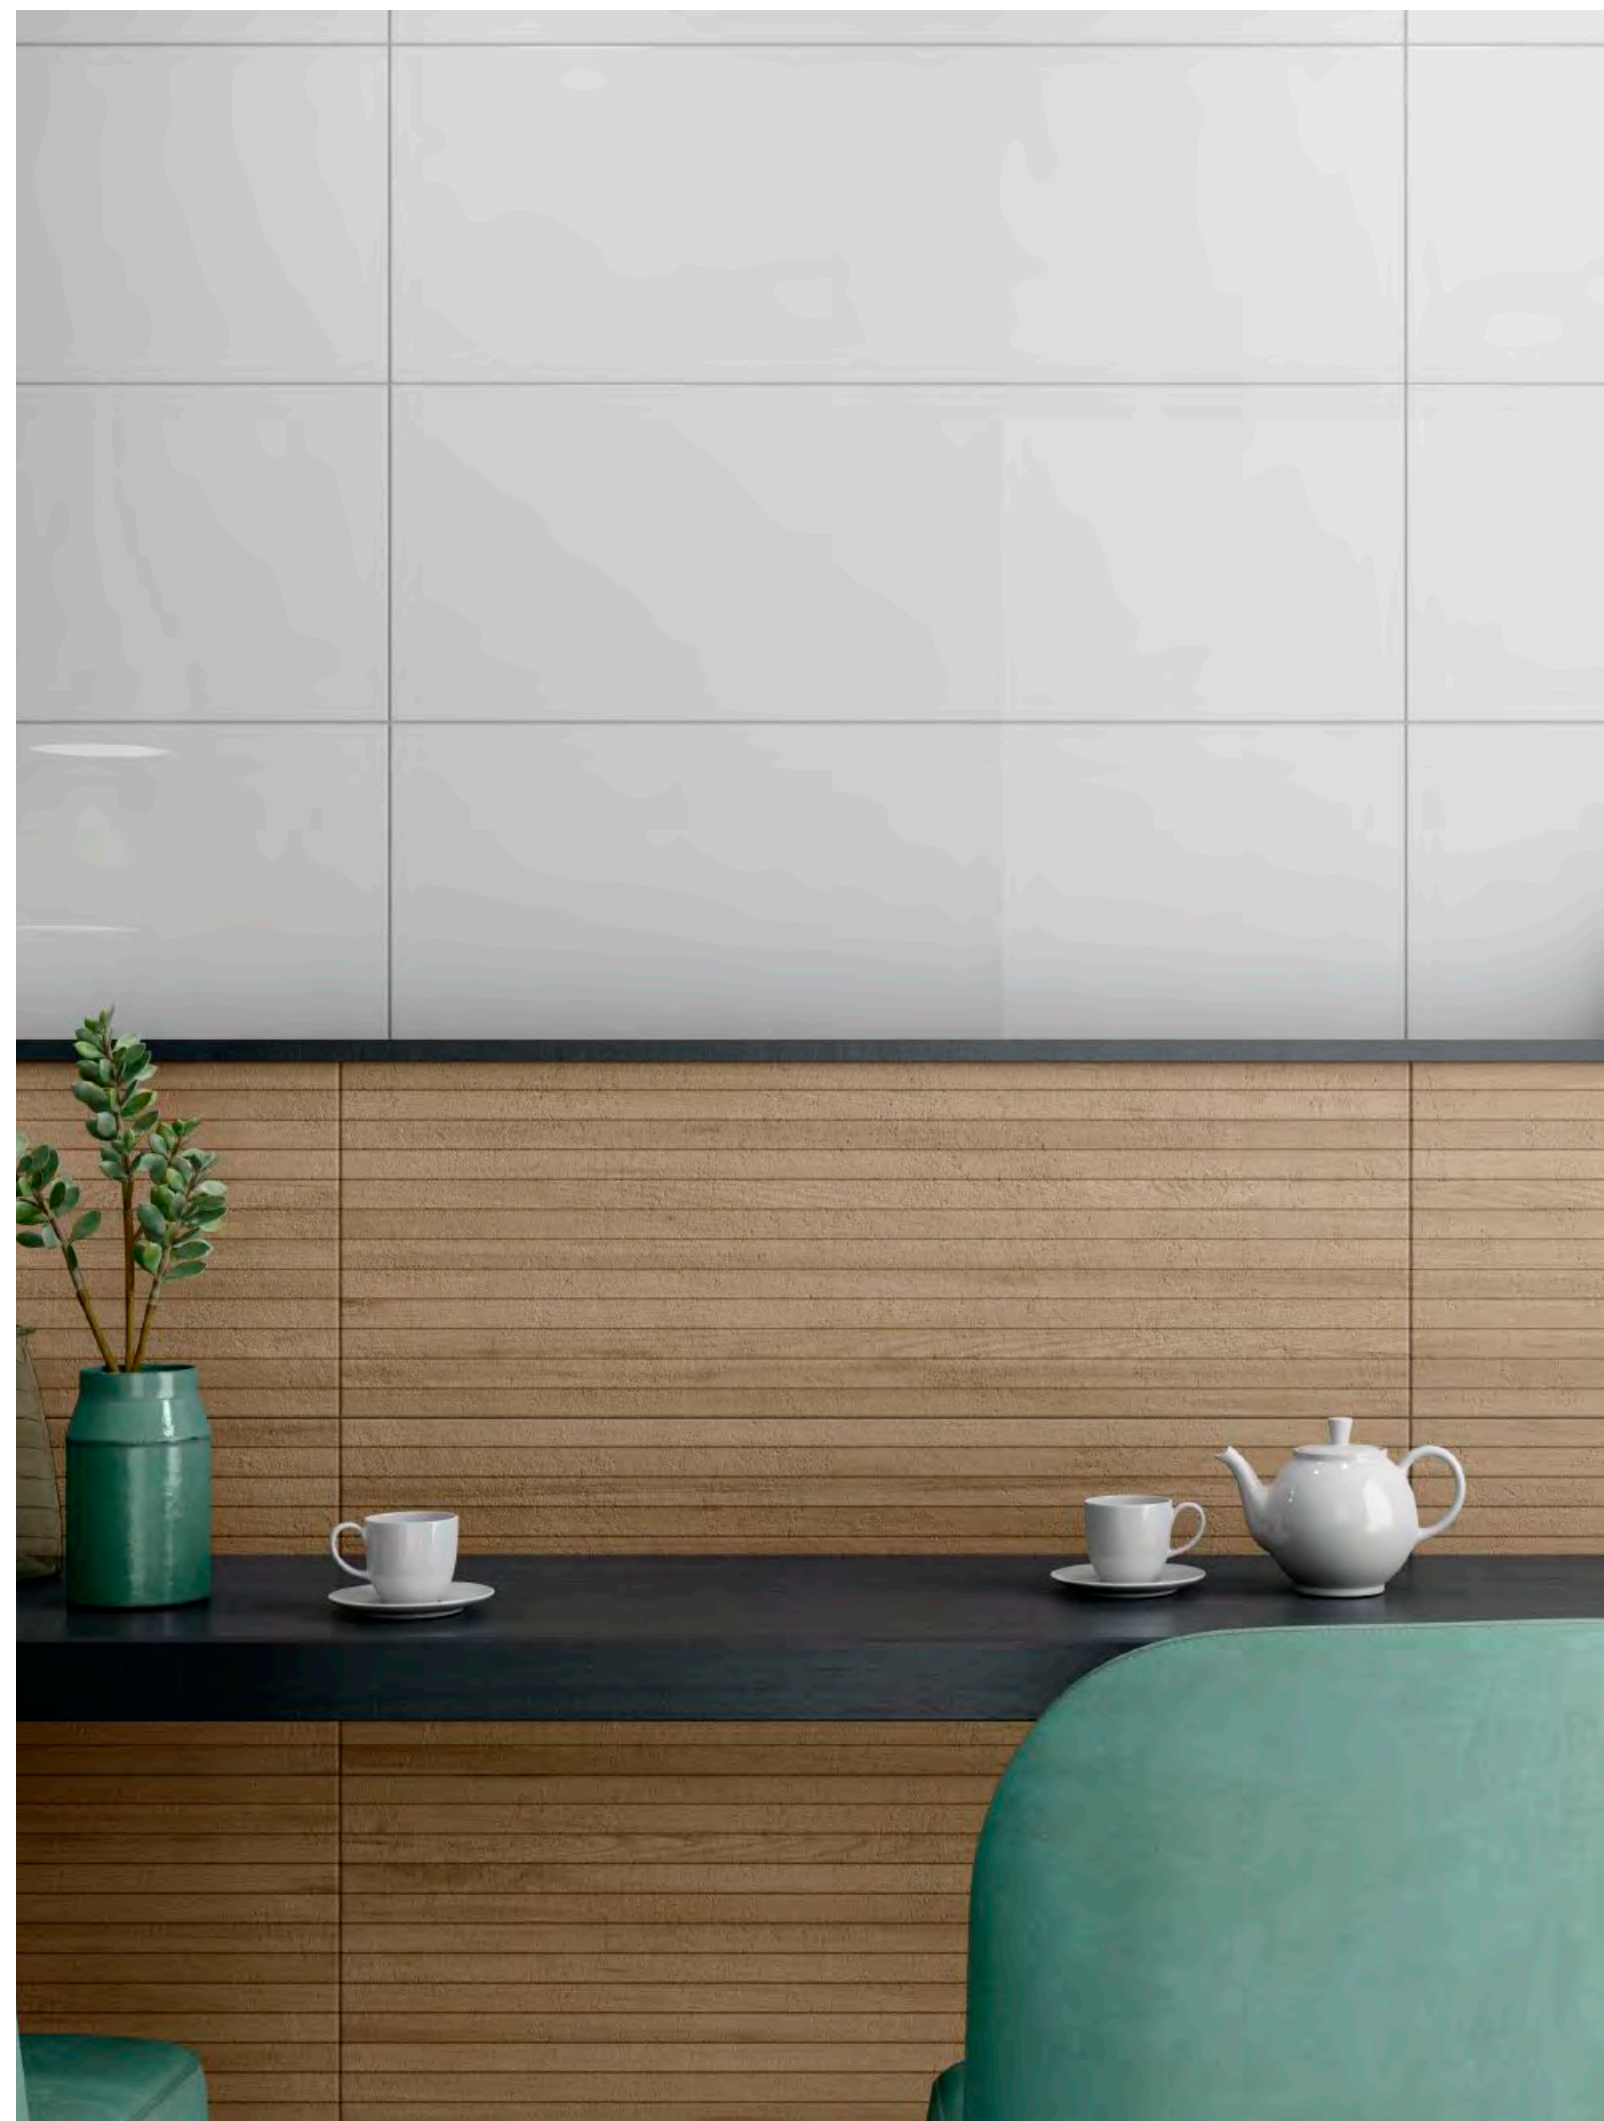

POLAR

30x90 cm | 11,8"x35,4"

PIEZAS COORDINADAS | COORDINATED PIECES

*En caso de colocación trabada, no superar 1/4 de la longitud de la pieza.
Do not exceed a quarter of the length of the tile in case of using an offset pattern.

FORMATO / SIZE	Nº Pieza | Tiles	M²	Kg	Nº Cajas | Boxes	M²	Kg
30x90 | 11,8"x35,4"	5	1,35	22	63	85,05	1.335
30x90 | 11,8"x35,4" Relieve	4	1,08	22	63	68,04	1.335