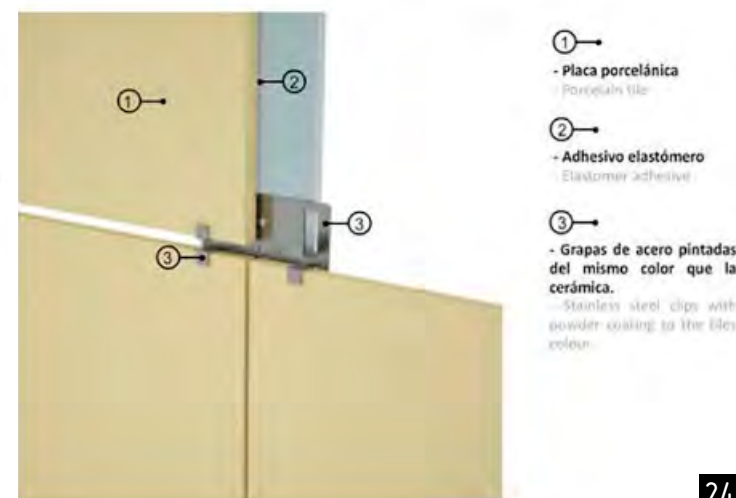

R3 vista Es un sistema de fijación visible (grapa vista) que trabaja por la sustentación y retención que ejercen las grapas del sistema sobre los bordes de las placas. Es un sistema de fijación vista y puntual, para placas rígidas que está pensado y diseñado para obras con aplacado colgado en fachada que precisen de un alto grado de seguridad. Tanto la base de las pestañas de las grapas, están hechas de acero inoxidable. Estas grapas son ancladas a la estructura primaria mediante tornillos de acero inoxidable. Además, para darle una mayor seguridad, las placas cerámicas son selladas a la estructura par reducir el riesgo de desprendimiento. Esta forma de fijar las grapas a la estructura primaria, hacen que las obras sean, normalmente, de fácil y rápida ejecución. Está pensado para ser aplicado en material porcelánico de espesores inferiores a 14 mm.