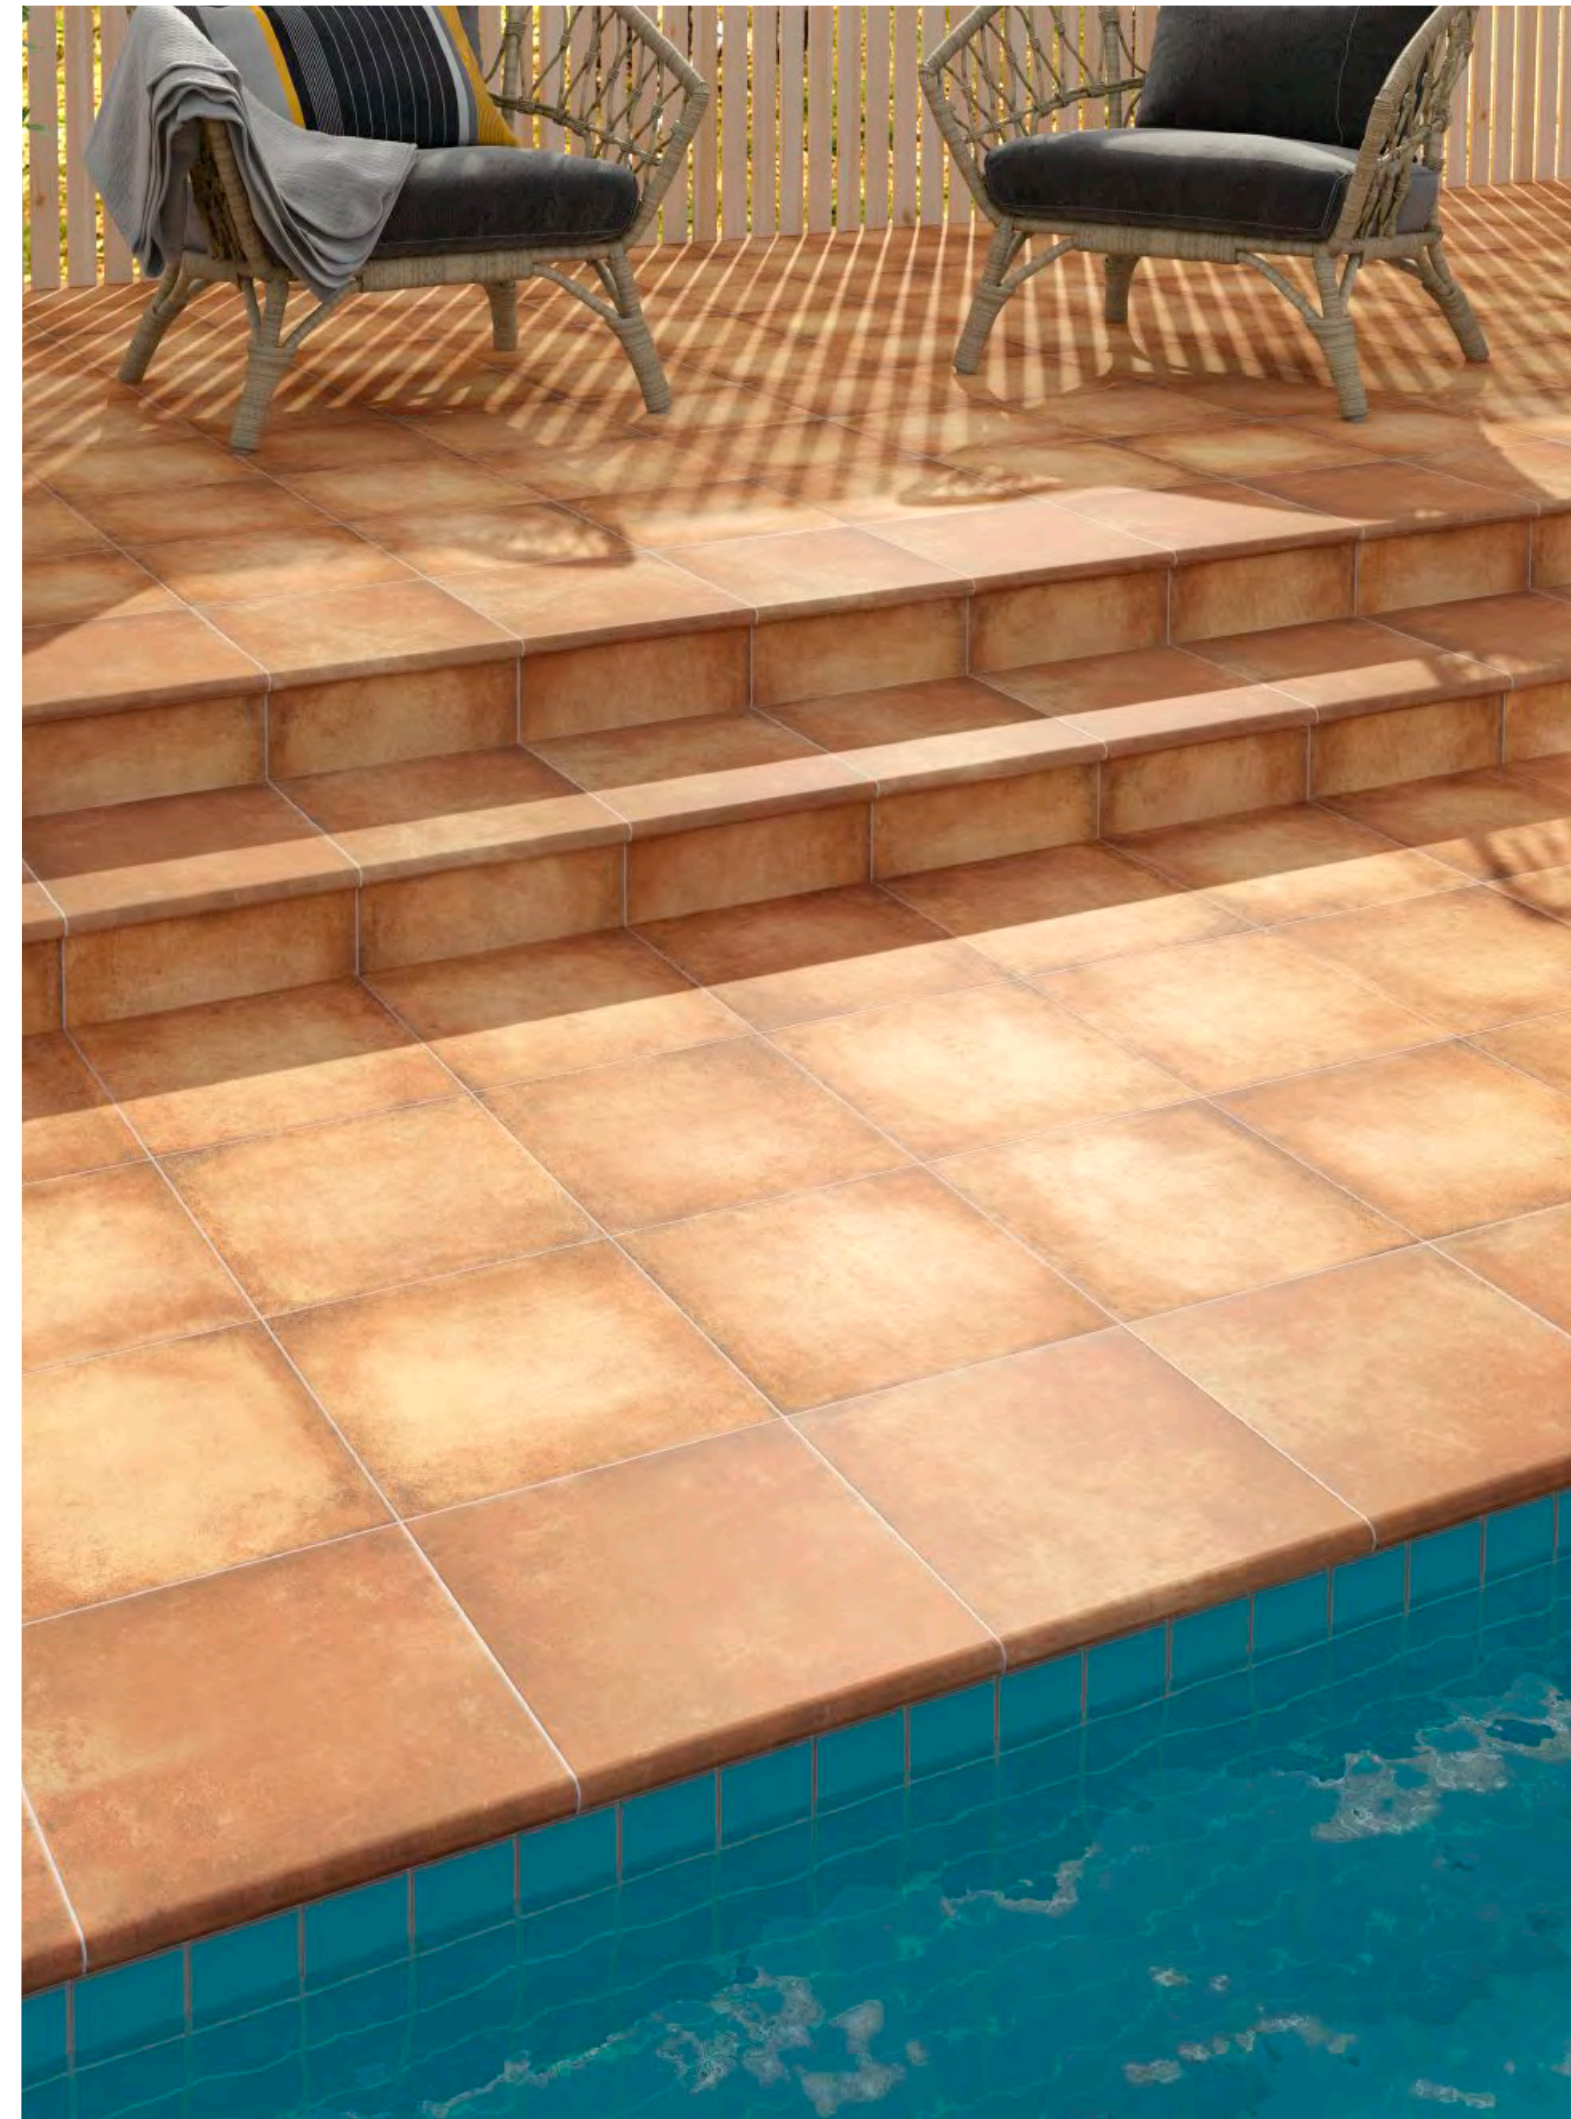

CAMARO

33,3x33,3 cm | 13,1"x13,1"

PIEZAS ESPECIALES | SPECIAL PIECES

FORMATO / SIZE	Nº Pieza | Tiles	M²	Kg	Nº Cajas | Boxes	M²	Kg
33,3x33,3 | 13,1"x13,1"	12	1,33	25,51	44	58,52	1.125
33,3x33,3 | 13,1"x13,1" Peldaño FIO	4	0,44	12,55	56	24,86	703