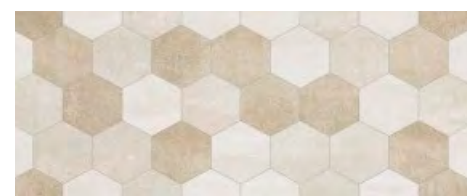

BENICASIM | CREMA DECOR
25x60 cm | 9,8"x23,6" MR2560-Rlv