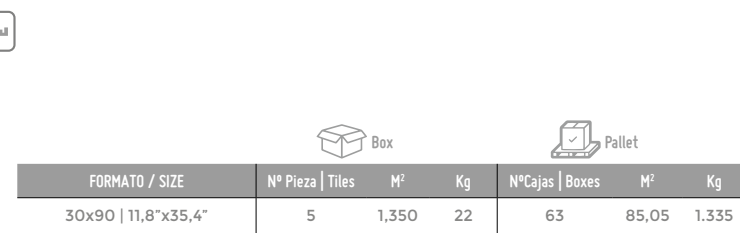

GANT | RELIEVE GREY
30x90 cm | 11,8"x35,4"
MWRRec3090-Rlv

FORMATO / SIZE	Box			Pallet		
	Nº Pieza | Tiles	M²	Kg	NºCajas | Boxes	M²	Kg
30x90 | 11,8"x35,4"	5	1,350	22	63	85,05	1.335
30x90 | 11,8"x35,4" Relieve	4	1,080	17,42	63	68,04	1.335
60x60 | 26,3"x26,3"	3	1,080	24	40	43,2	960