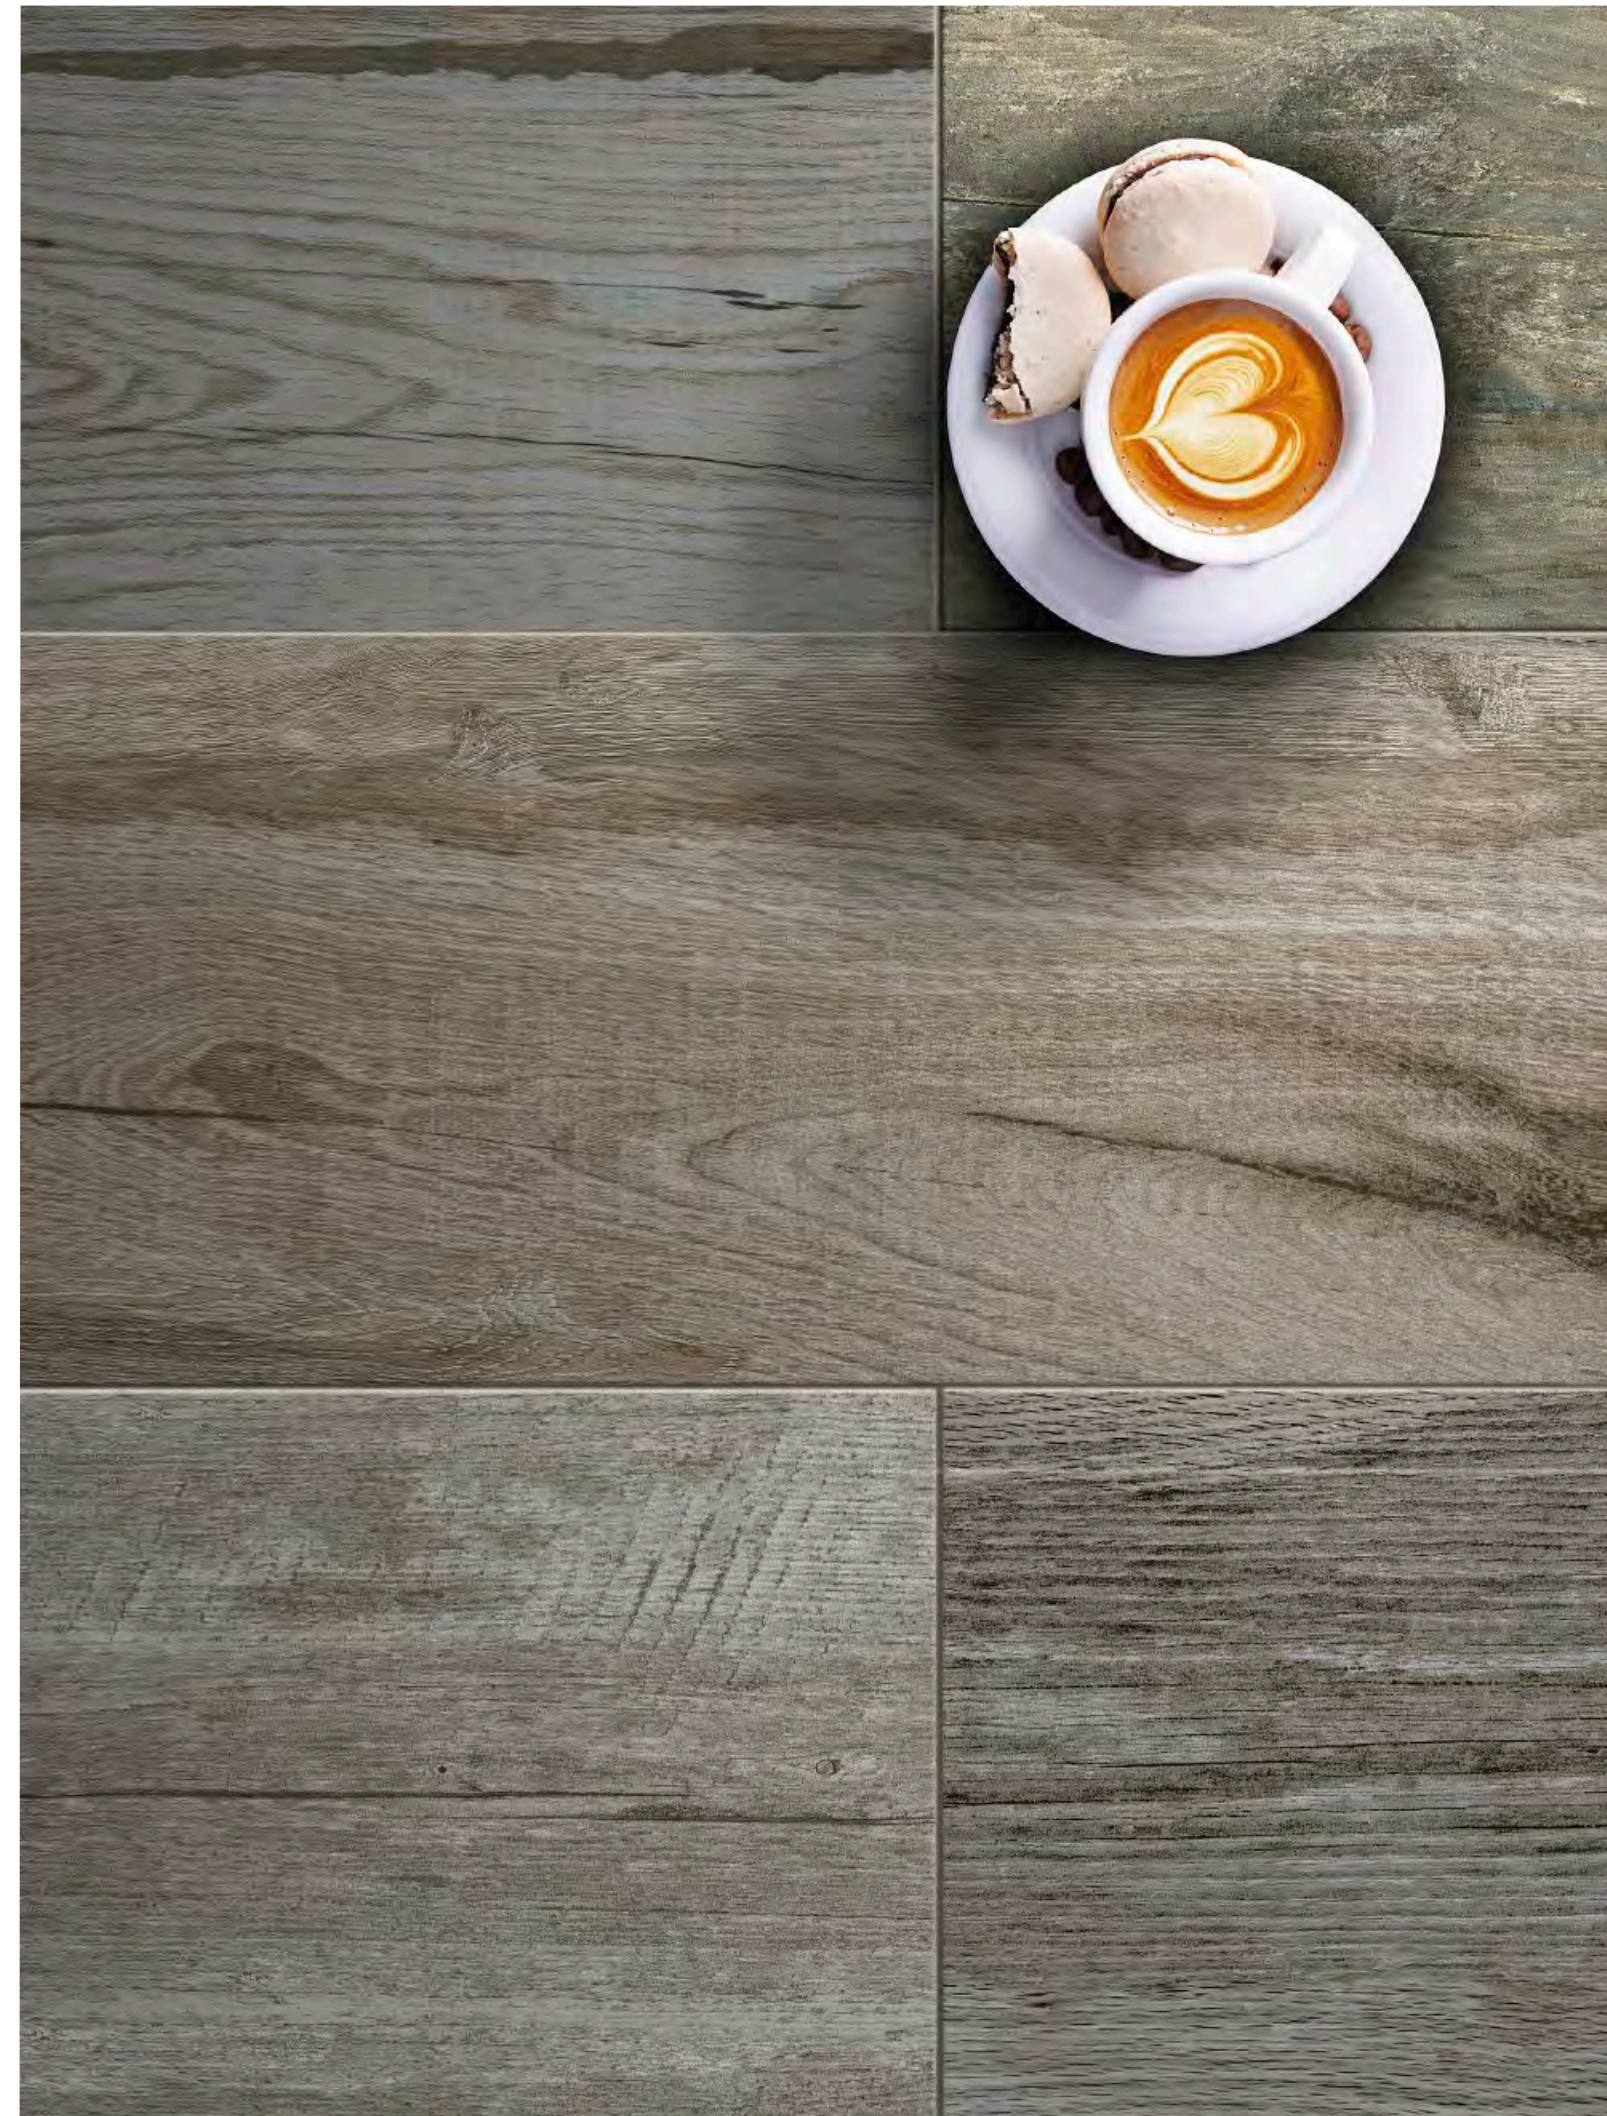

PIEZAS ESPECIALES | SPECIAL PIECES

*En caso de colocación trabada, no superar 1/4 de la longitud de la pieza.
Do not exceed a quarter of the length of the tile in case of using an offset pattern.

FORMATO / SIZE	Box		Pallet			
	Nº Pieza / Tiles	M²	Kg	Nº Cajas / Boxes	M²	Kg
22,5x90 | 8,9"x35,4"	6	1,215	22,5	60	72,9	1.350