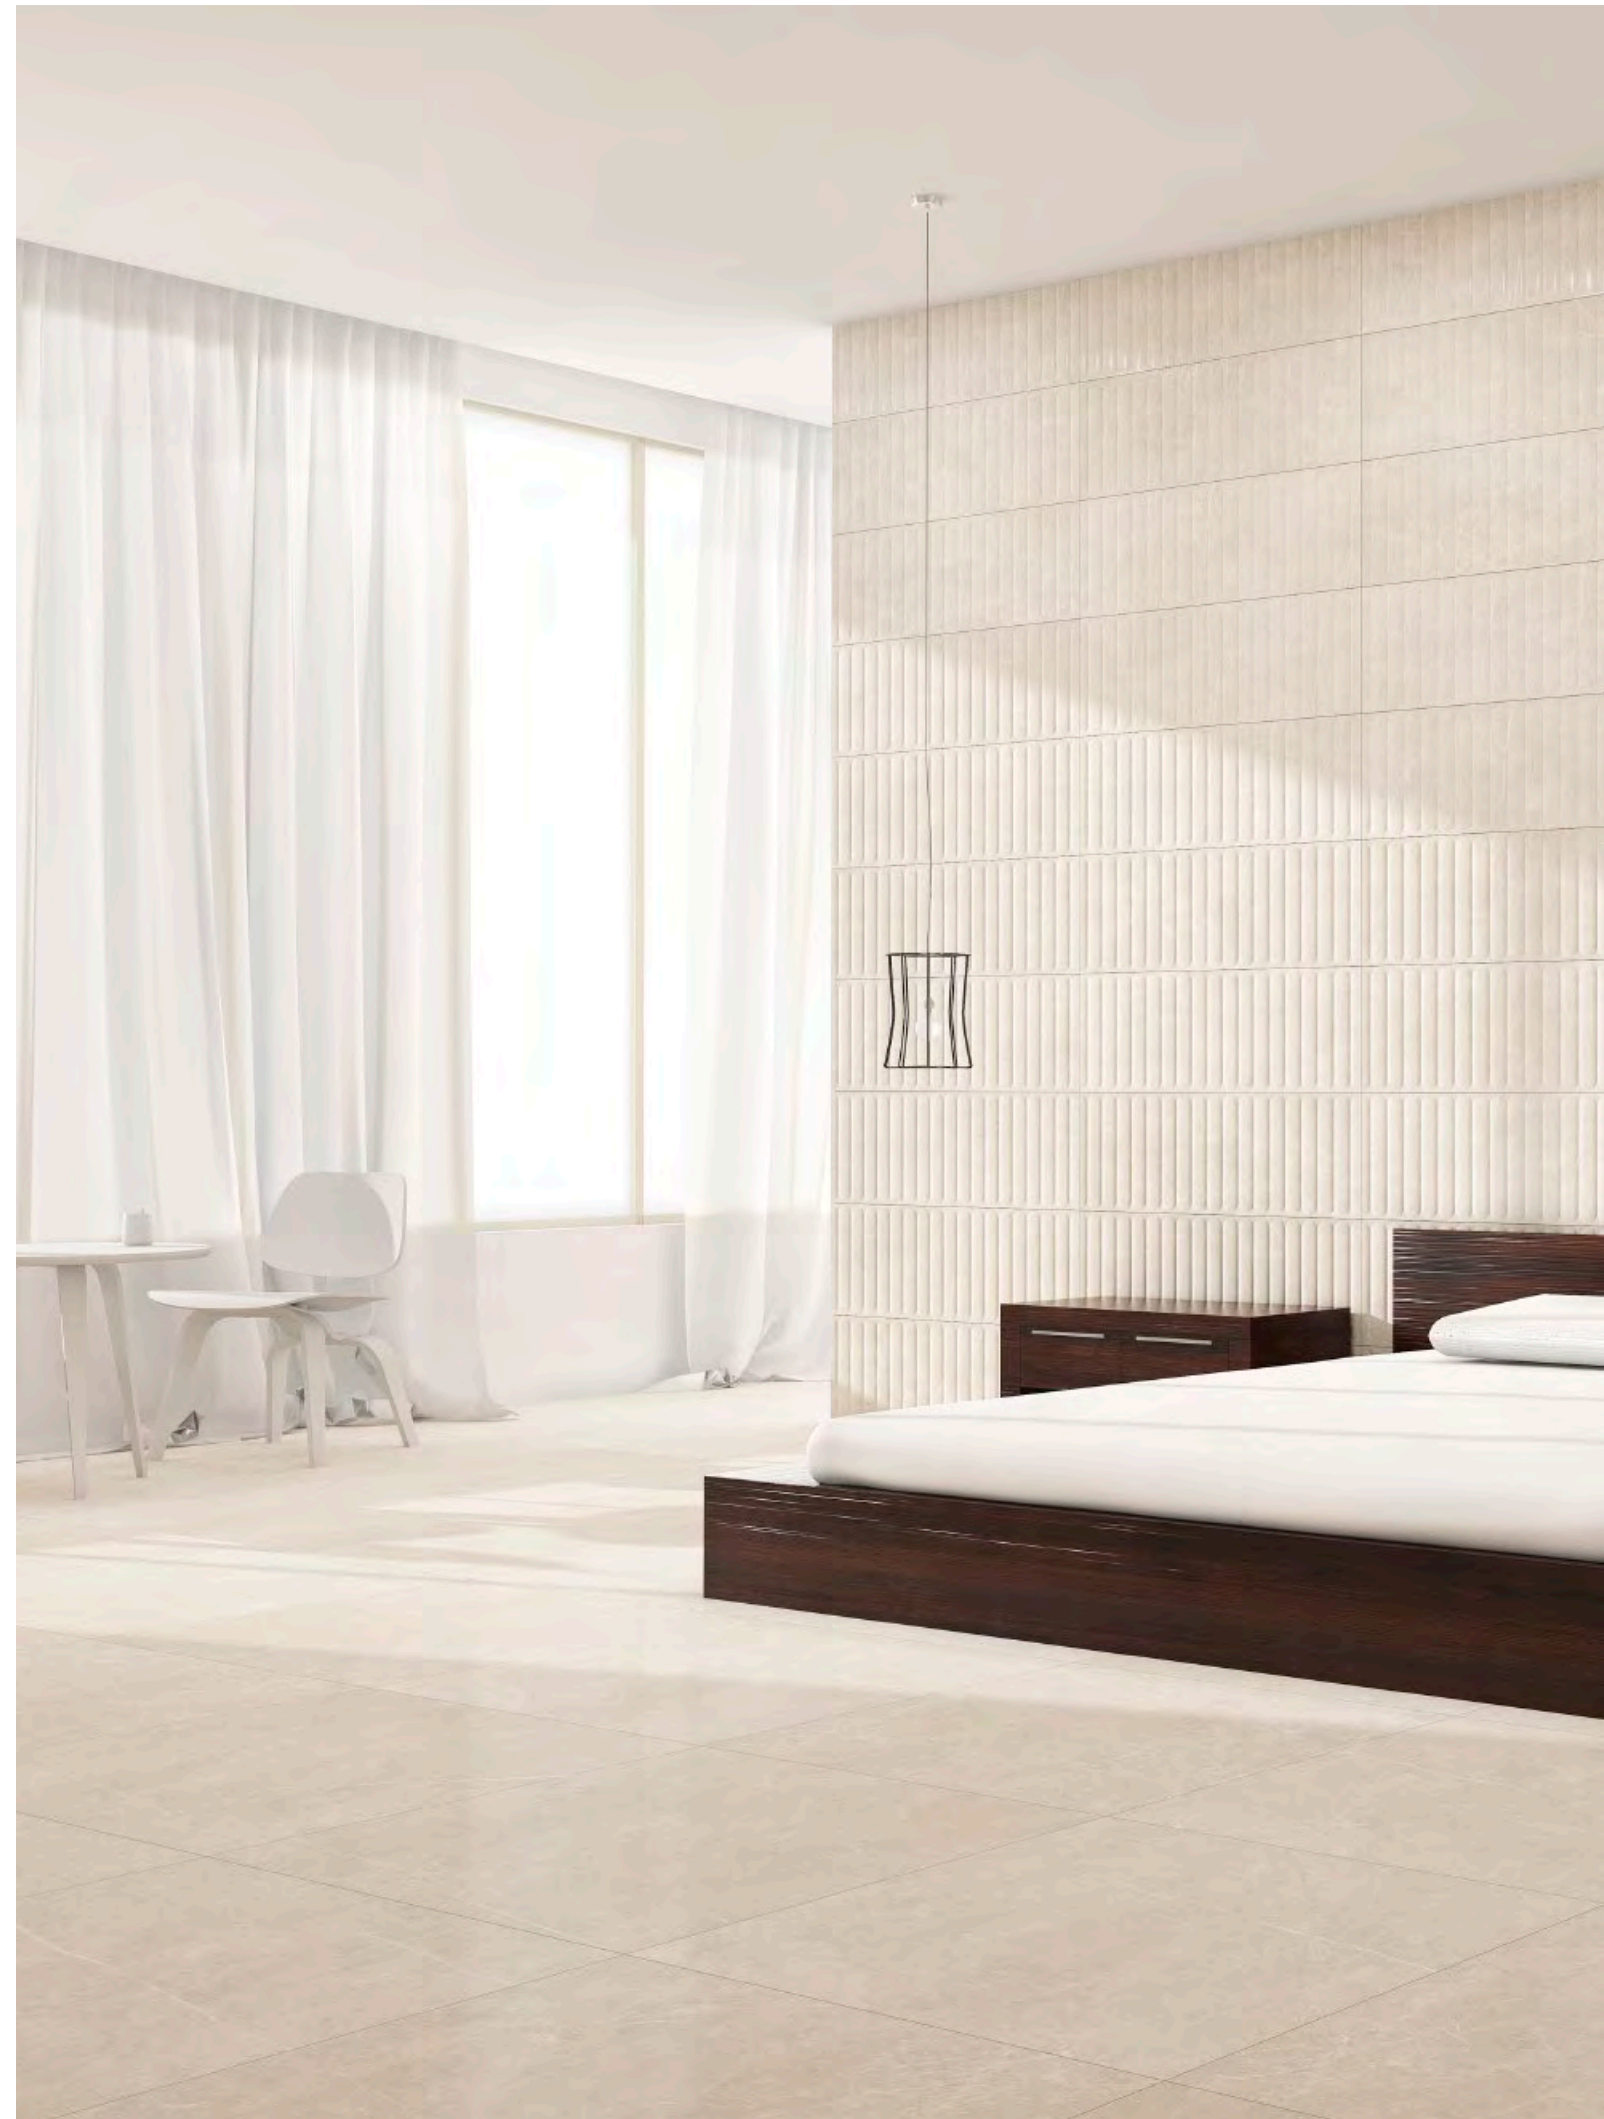

*En caso de colocación trabada, no superar 1/4 de la longitud de la pieza.
Do not exceed a quarter of the length of the tile in case of using an offset pattern.

FORMATO / SIZE	Nº Pieza / Tiles	M²	Kg	Nº Cajas / Boxes	M²	Kg
75x75 | 29,5"x29,5"	2	1,125	25,50	45	50,625	1.170