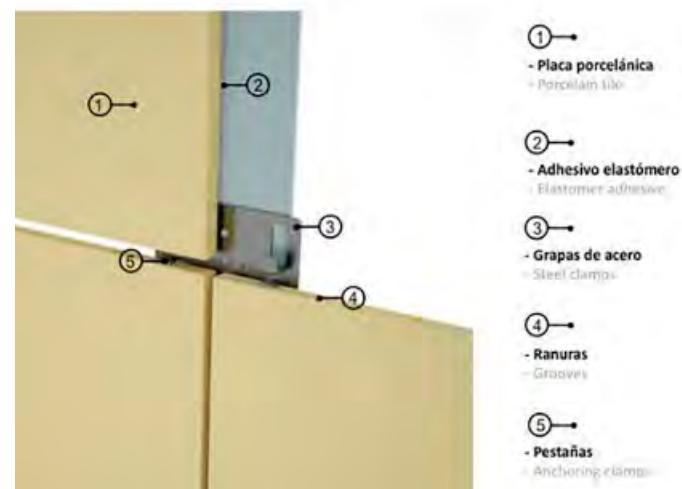

R3 vista Es un sistema de fijación visible (grapa vista) que trabaja por la sustentación y retención que ejercen las grapas del sistema sobre los bordes de las placas. Es un sistema de fijación vista y puntual, para placas rígidas que está pensado y diseñado para obras con aplacado colgado en fachada que precisen de un alto grado de seguridad. Tanto la base de las pestañas de las grapas, están hechas de acero inoxidable. Estas grapas son ancladas a la estructura primaria mediante tornillos de acero inoxidable. Además, para darle una mayor seguridad, las placas cerámicas son selladas a la estructura par reducir el riesgo de desprendimiento. Esta forma de fijar las grapas a la estructura primaria, hacen que las obras sean, normalmente, de fácil y rápida ejecución. Está pensado para ser aplicado en material porcelánico de espesores inferiores a 14 mm.