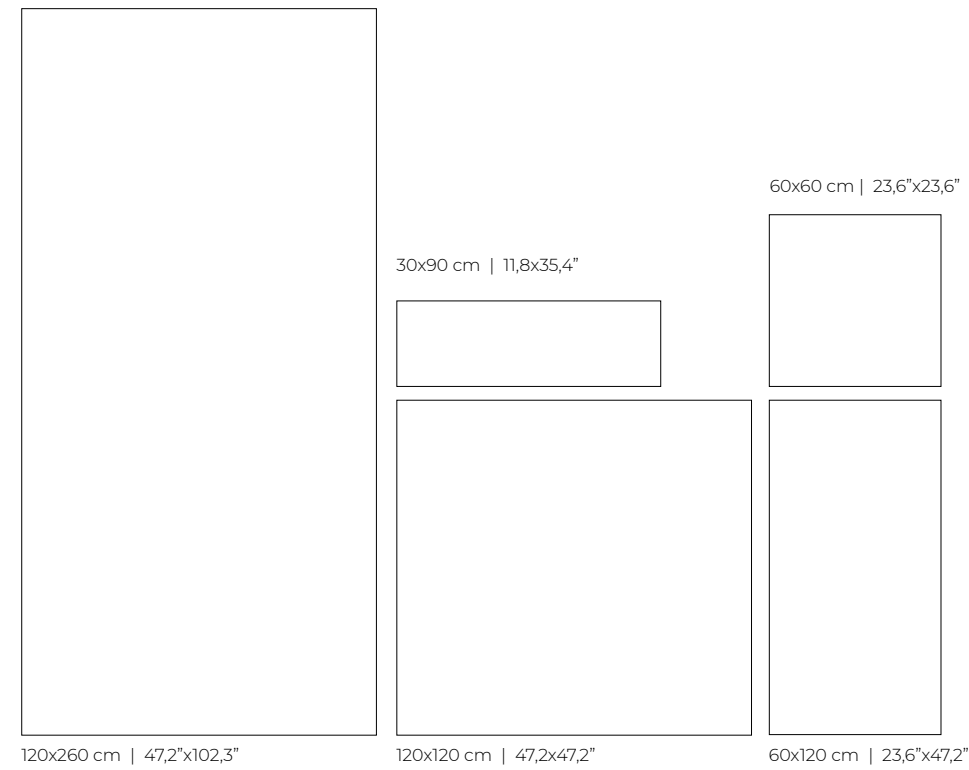

*En caso de colocación trabada, no superar 1/4 de la longitud de la pieza.
Do not exceed a quarter of the length of the tile in case of using an offset pattern.

MICROTECH

FORMATOS | SIZES

LIGHT

GREY

DARK (El formato 30x90 solo se fabrica en relieve)