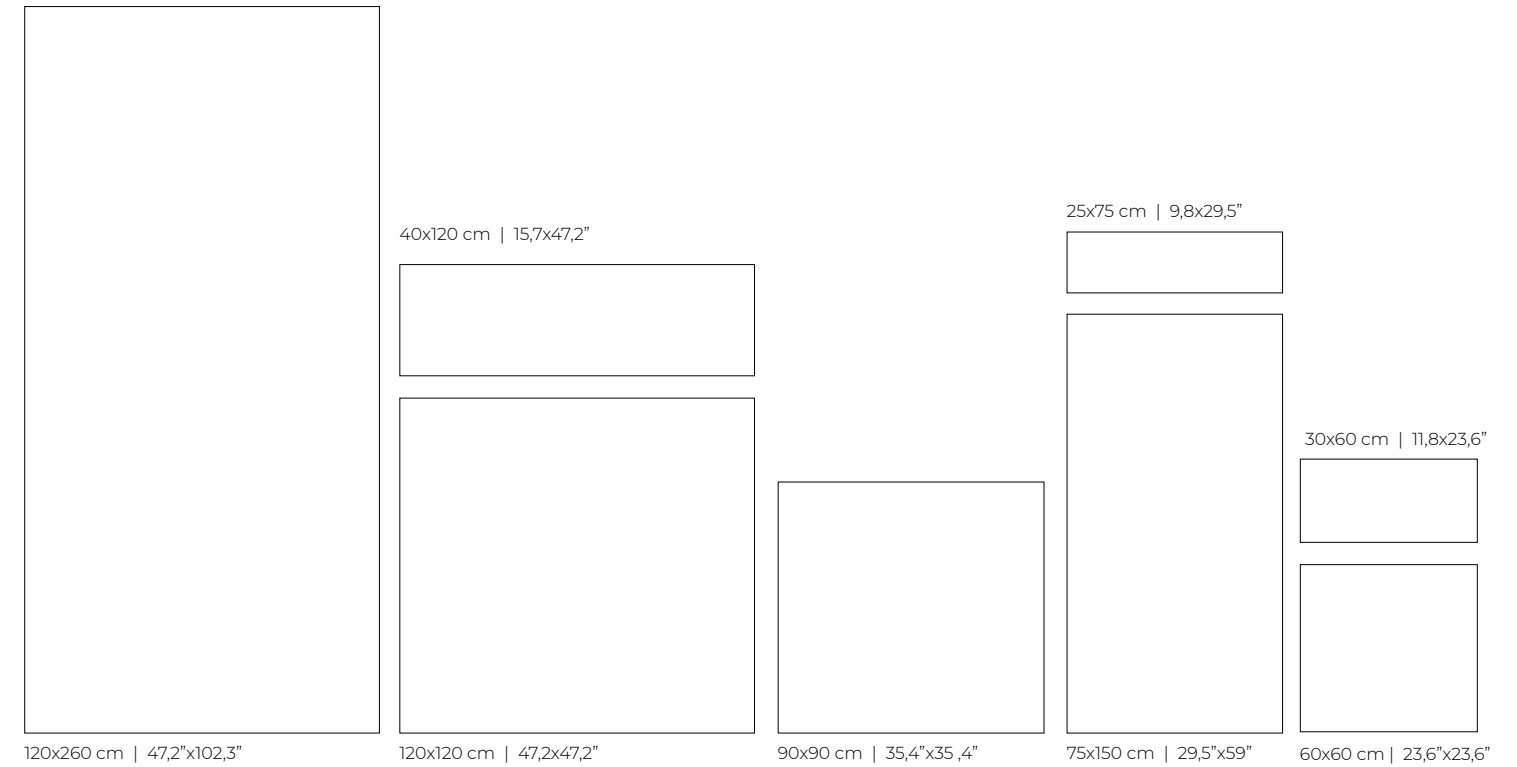

FORMATO / SIZE	PO	WB	P	R	T	M	12	V2	I	AN	SLIP	CS	+2 PLUS
120x260 (6 mm) | 47,2"x102,3"	x		x	x	x	x	x	x	x	x	x		
120x120 (9 mm) | 47,2"x47,2"	x		x	x	x	x	x	x	x	x	x		
90x90 | 35,4"x35,4"	x		x	x	x				x	x	x	x	
40x120 | 15,7"x47,2"		x		x					x	x	x		
75x150 | 29,5"x59"	x		x	x	x				x	x	x		
2PLUS 60x60 | 23,6"x23,6"	x		x	x	x	x			x	x	x	x	x
60x60 | 23,6"x23,6"	x		x	x	x				x	x	x		
30x60 | 11,8"x23,6"	x		x	x	x				x	x			x
25x75 | 9,8"x29,5" Relieve		x		x					x	x	x		

FORMATO / SIZE	Box			Pallet		
	Nº Pieza / Tiles	M²	Kg	Nº Cajas / Boxes	M²	Kg
120x260 (6 mm) | 47,2"x102,3"	1	3,120	43,68	24	74,88	1.146
120x120 (9 mm) | 47,2"x47,2"	1	1,440	32,47	30	43,20	974
90x90 | 35,4"x35,4"	2	1,620	42,0	20	32,4	870
40x120 | 15,7"x47,2"	3	1,440	26	20	28,80	520
75x150 | 29,5"x59"	1	1,125	27,5	36	40,5	1.050
2PLUS 60x60 | 23,6"x23,6"	2	0,74	33,5	30	22,2	1.021
60x60 | 23,6"x23,6"	3	1,081	24	40	43,2	960
30x60 | 11,8"x23,6"	6	1,080	25,38	60	64,8	1.522,8
25x75 | 9,8"x29,5" Relieve	7	1,310	20,55	48	62,88	986,64

*En caso de colocación trabada, no superar 1/4 de la longitud de la pieza.
Do not exceed a quarter of the length of the tile in case of using an offset pattern.