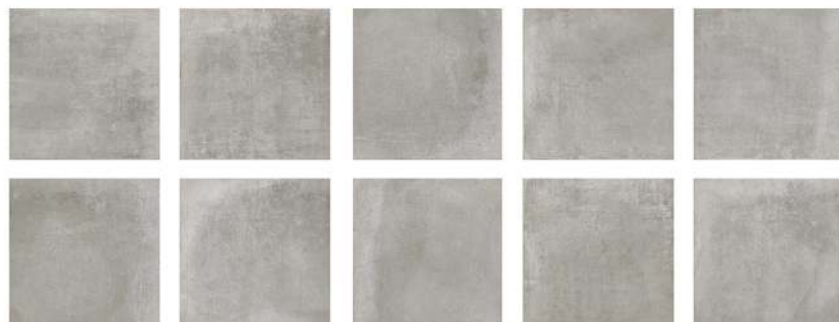

VARIACIÓN GRÁFICA / GRAPHIC VARIATION

Rodapié / Skirting / Plinthe D45
10 x 60 cm