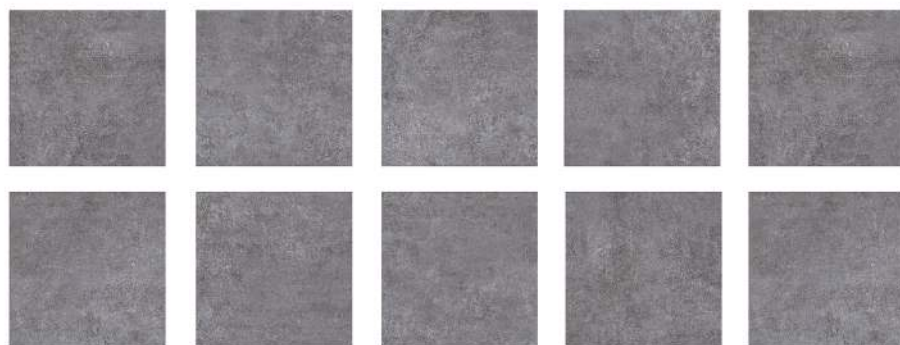

VARIACIÓN GRÁFICA / GRAPHICAL VARIATION

Rodapié / Skirting / Plinthe
10 x 60 cm

D45